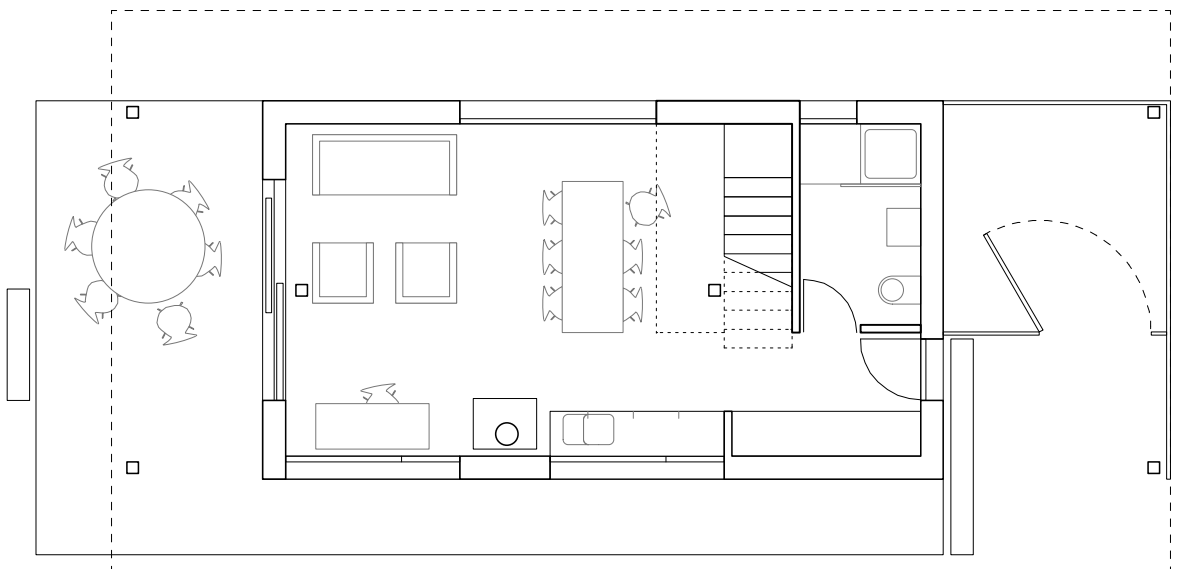

MAISON DE VACANCES
LOCALISATION : LES ESSERTS-DE-RIVES, LE LIEU (VD)
MAITRE D'OUVRAGE : PRIVE, LAUSANNE
ARCHITECTE : YAN LAPPERT, LAUSANNE
2008-2009

ETAGE
1/100

REZ-DE-CHAUSSEE
1/100