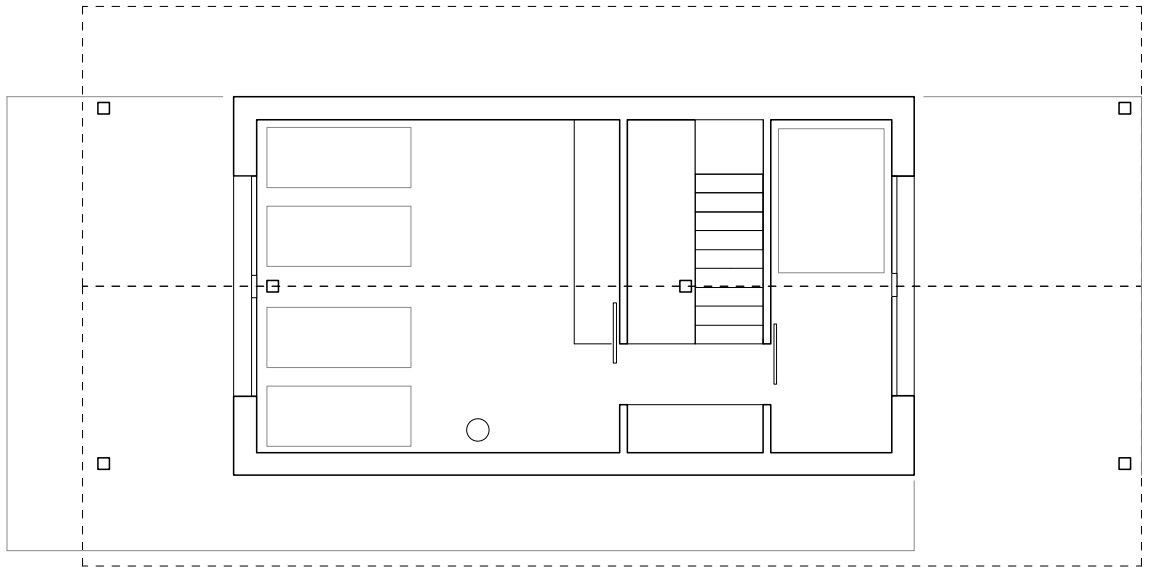

MAISON DE VACANCES
LOCALISATION : LES ESSERTS-DE-RIVES, LE LIEU (VD)
MAITRE D'OUVRAGE : PRIVE, LAUSANNE
ARCHITECTE : YAN LAPPERT, LAUSANNE
2008-2009

ETAGE
1/100

REZ-DE-CHAUSSEE
1/100