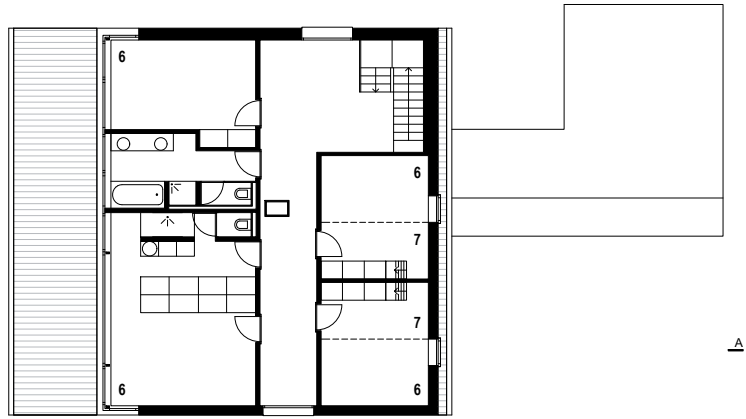

réhabilitation
villa de 1964
avec piscine, garage
et couvert annexes
famille STOUDMANN A+J
ch. de l'Abbaye 15
1053 Cugy

- 1 ENTREE
- 2 SALON
- 3 SALLE A MANGER
- 4 CUISINE
- 5 STUDIO
- 6 CHAMBRE
- 7 MEZZANINE
- 8 BURANDERIE
- 9 TECHNIQUES
- 10 CAVES
- 11 TERRASSE
- 12 PISCINE
- 13 JACUZZI
- 14 GARAGE
- 15 COUVERT

ETAGE

REZ-DE-CHAUSSEE

SOUS-SOL