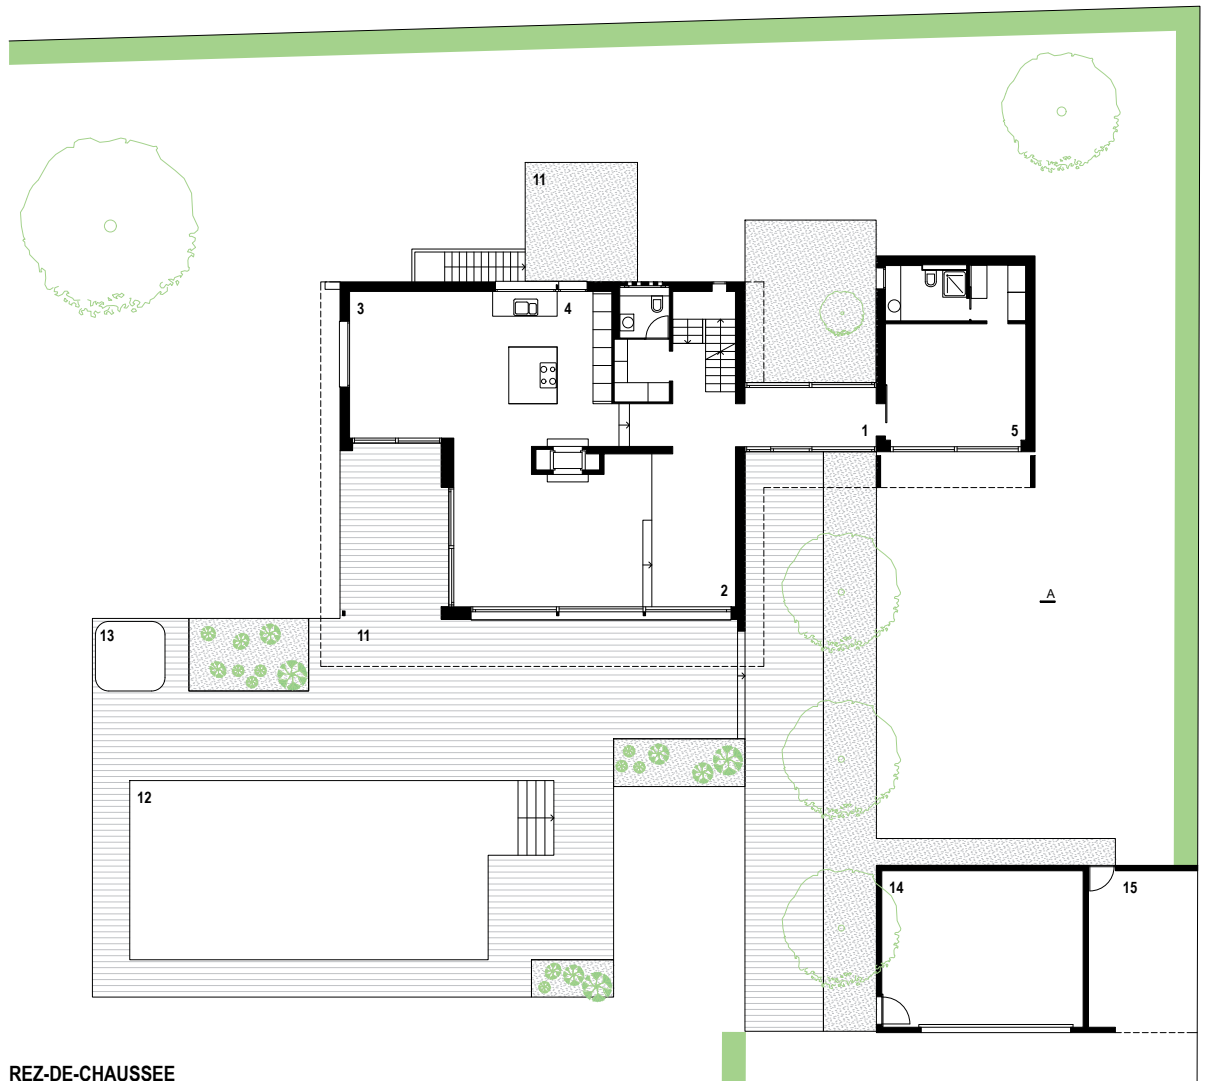

réhabilitation
villa de 1964
avec piscine, garage
et couvert annexes
famille STOUDMANN A+J
ch. de l'Abbaye 15
1053 Cugy

- 1 ENTREE
- 2 SALON
- 3 SALLE A MANGER
- 4 CUISINE
- 5 STUDIO
- 6 CHAMBRE
- 7 MEZZANINE
- 8 BURANDERIE
- 9 TECHNIQUES
- 10 CAVES
- 11 TERRASSE
- 12 PISCINE
- 13 JACUZZI
- 14 GARAGE
- 15 COUVERT

ETAGE

REZ-DE-CHAUSSEE

SOUS-SOL