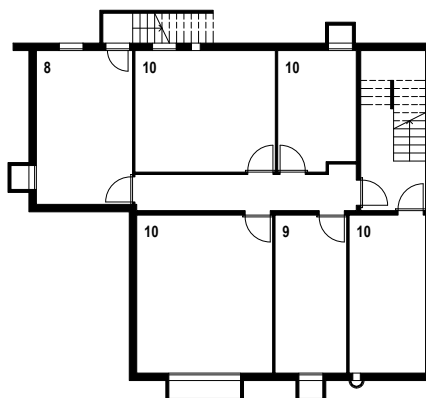

réhabilitation
villa de 1964
avec piscine, garage
et couvert annexes
famille STOUDMANN A+J
ch. de l'Abbaye 15
1053 Cugy

- 1 ENTREE
- 2 SALON
- 3 SALLE A MANGER
- 4 CUISINE
- 5 STUDIO
- 6 CHAMBRE
- 7 MEZZANINE
- 8 BURANDERIE
- 9 TECHNIQUES
- 10 CAVES
- 11 TERRASSE
- 12 PISCINE
- 13 JACUZZI
- 14 GARAGE
- 15 COUVERT

ETAGE

REZ-DE-CHAUSSEE

SOUS-SOL