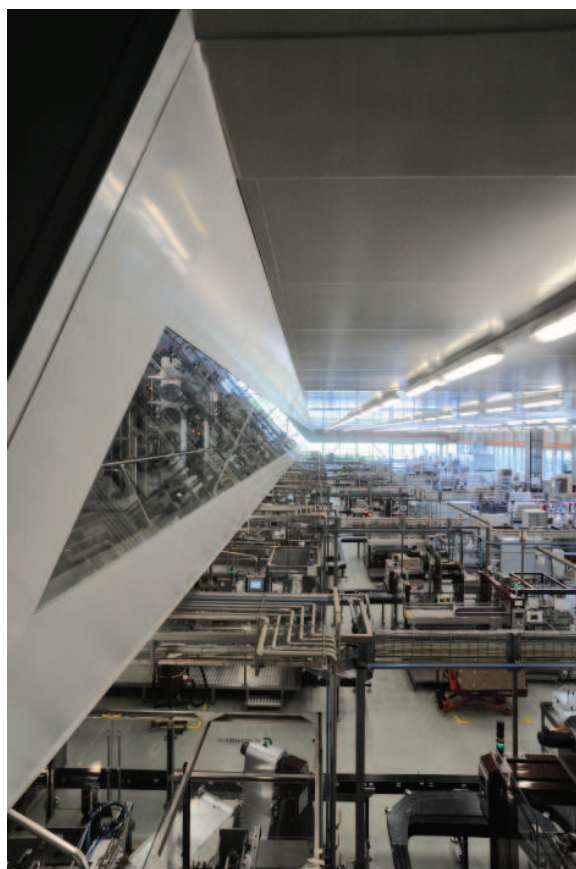

Centre de production Nespresso, Avenches

Centre de production Nespresso, Avenches

Vue aérienne, Avenches

Plan de situation

0 25m 50m 100m