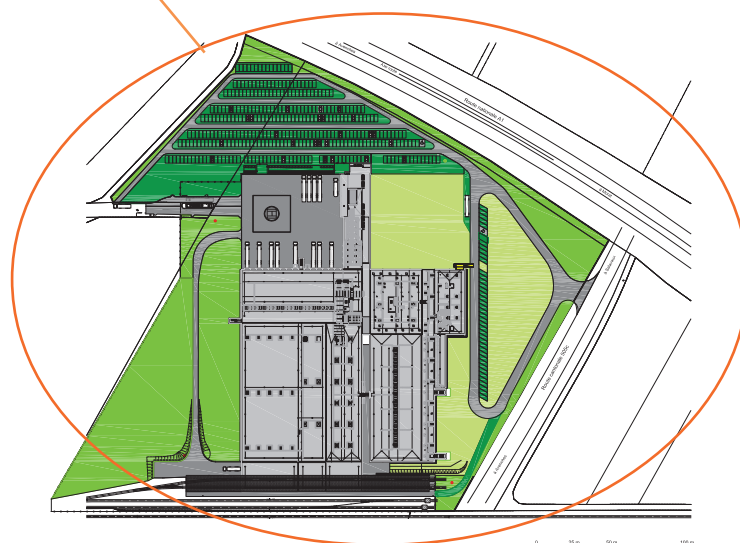

Centre de production Nespresso, Avenches

Centre de production Nespresso, Avenches

Vue aérienne, Avenches

Plan de situation

0 25m 50m 100m