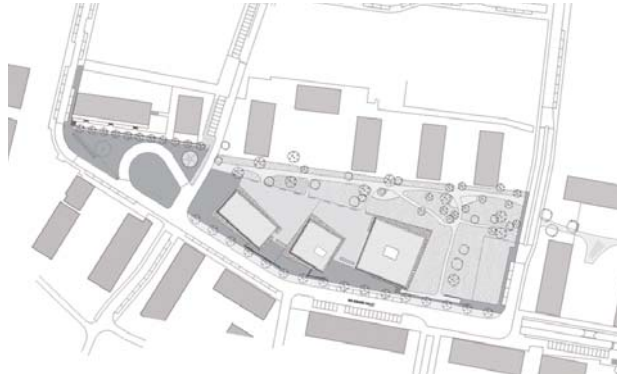

2002-2006 Lucciole
une école primaire et un centre de quartier

Concours, premier prix, 2002. Réalisation, 2004-06
Quartier Cressy, Bernex et Confignon GE
Collaborateurs: F. Crausaz, F. Gygax, F. Dayer

Plan de situation

dl-a, Devanthery & Lamunière Architectes
Rue du Tunnel 7
CH-1227 Genève/Carouge
www.dl-a.ch