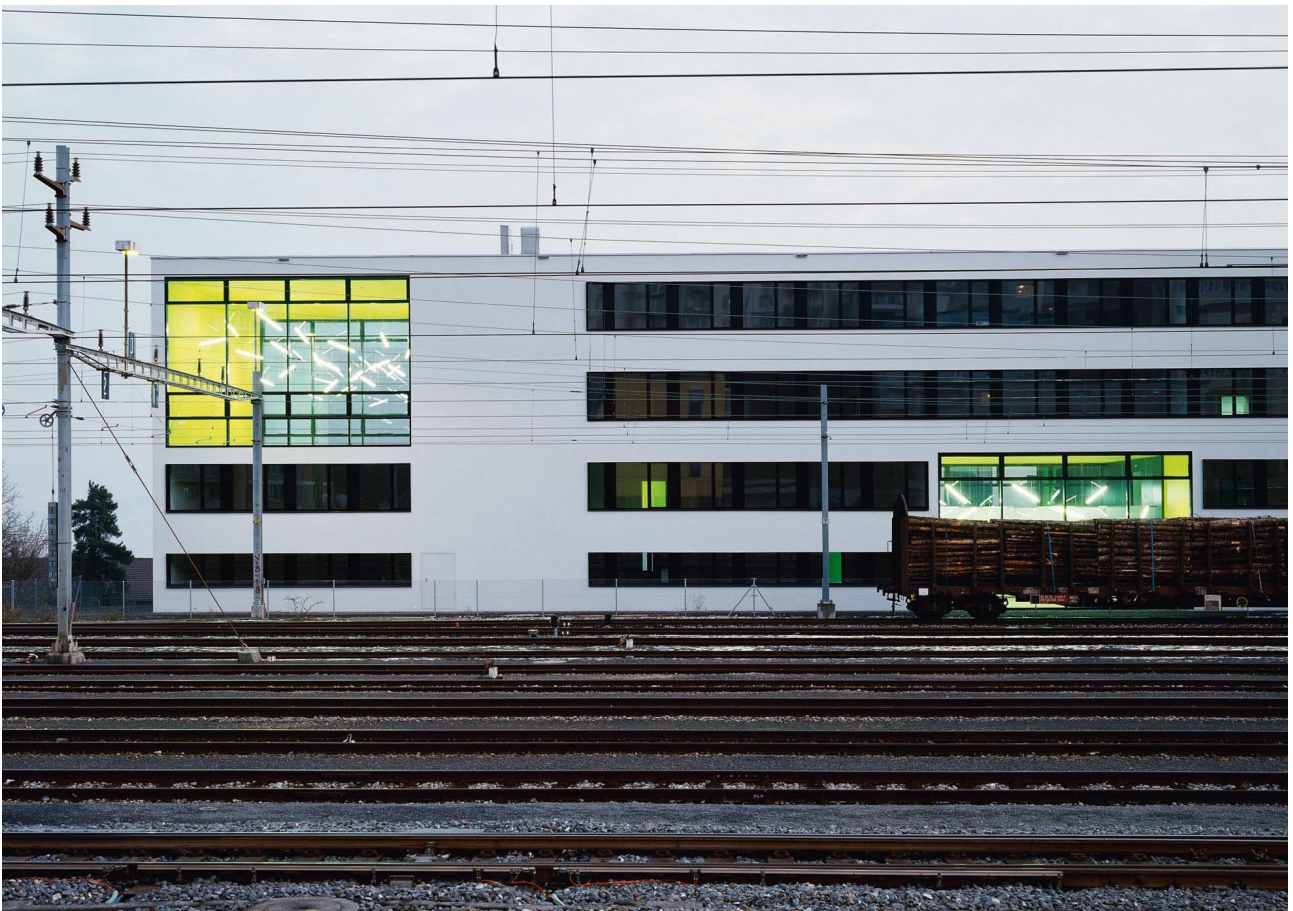

CAMPUS ARC | 1 A NEUCHÂTEL
CONSERVATOIRE DE MUSIQUE NEUCHÂTELOIS ET HAUTE ECOLE DE GESTION ARC

VUE SUR LE BÂTIMENT DEPUIS LE DOMAINE FERROVIAIRE
PLAN DE SITUATION

CAMPUS ARC | 1 A NEUCHÂTEL
CONSERVATOIRE DE MUSIQUE NEUCHÂTELOIS ET HAUTE ECOLE DE GESTION ARC

NIV. +2
NIV. 0
FACADE SUD
VUE DEPUIS LA PLACE PIETONNE
VUE DES ESPACES DE DISTRIBUTION

CAMPUS ARC | 1 A NEUCHÂTEL
CONSERVATOIRE DE MUSIQUE NEUCHÂTELOIS ET HAUTE ECOLE DE GESTION ARC

COUPES TRANSVERSALES
VUE DE L'AUDITORIUM
VUE D'UNE SALLE D'ETUDE