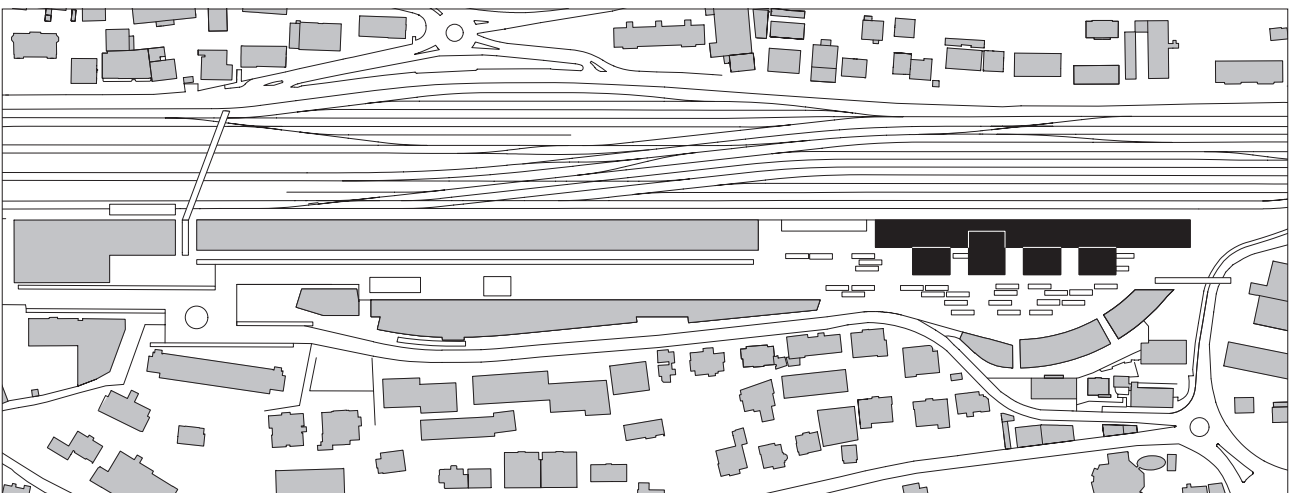

CAMPUS ARC | 1 A NEUCHÂTEL
CONSERVATOIRE DE MUSIQUE NEUCHÂTELOIS ET HAUTE ECOLE DE GESTION ARC

VUE SUR LE BÂTIMENT DEPUIS LE DOMAINE FERROVIAIRE
PLAN DE SITUATION

CAMPUS ARC | 1 A NEUCHÂTEL
CONSERVATOIRE DE MUSIQUE NEUCHÂTELOIS ET HAUTE ECOLE DE GESTION ARC

NIV. +2
NIV. 0
FACADE SUD
VUE DEPUIS LA PLACE PIETONNE
VUE DES ESPACES DE DISTRIBUTION

CAMPUS ARC | 1 A NEUCHÂTEL
CONSERVATOIRE DE MUSIQUE NEUCHÂTELOIS ET HAUTE ECOLE DE GESTION ARC

COUPES TRANSVERSALES
VUE DE L'AUDITORIUM
VUE D'UNE SALLE D'ETUDE