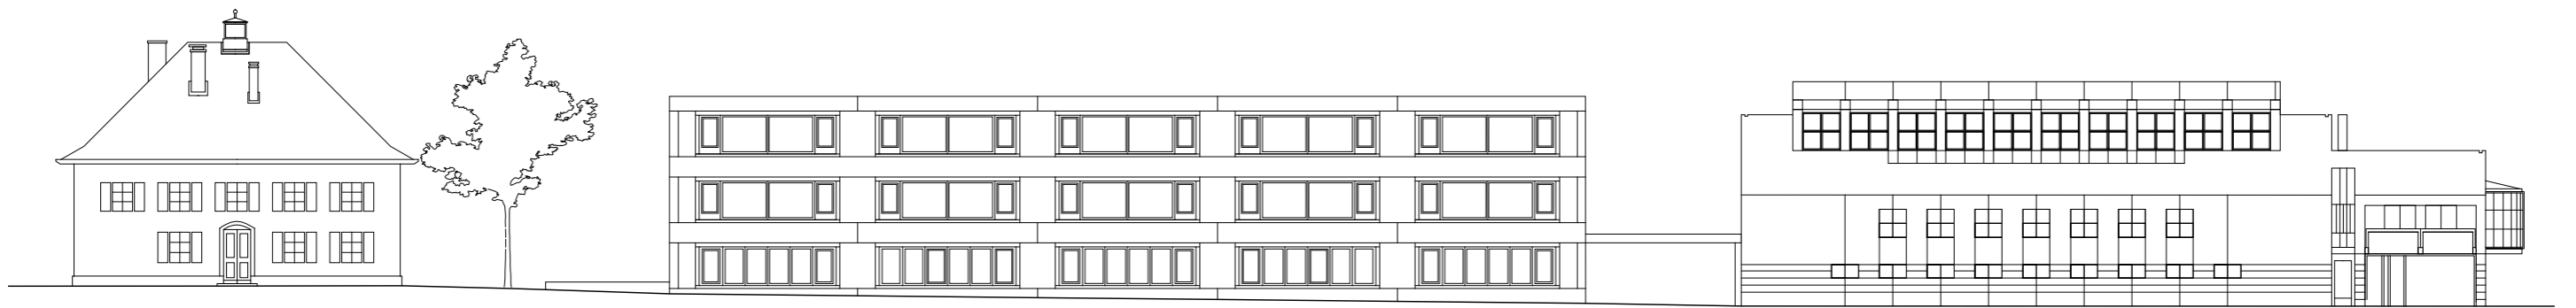

**L'ÉCOLE PRIMAIRE DE MEINIER**  
Mue atelier d'architecture

CARNET DE COUPES ET FAÇADES

FAÇADE SUR RUE

COUPE TRANSVERSALE

- 1. HALL D'ENTRÉE
- 2. LOCAUX SOCIÉTÉS
- 3. DÉGAGEMENTS
  
- A. SALLE DE GYMNASTIQUE
- B. PRÉAU COUVERT.
- C. BIBLIOTHÈQUE.

COUPE LONGITUDINALE

mue