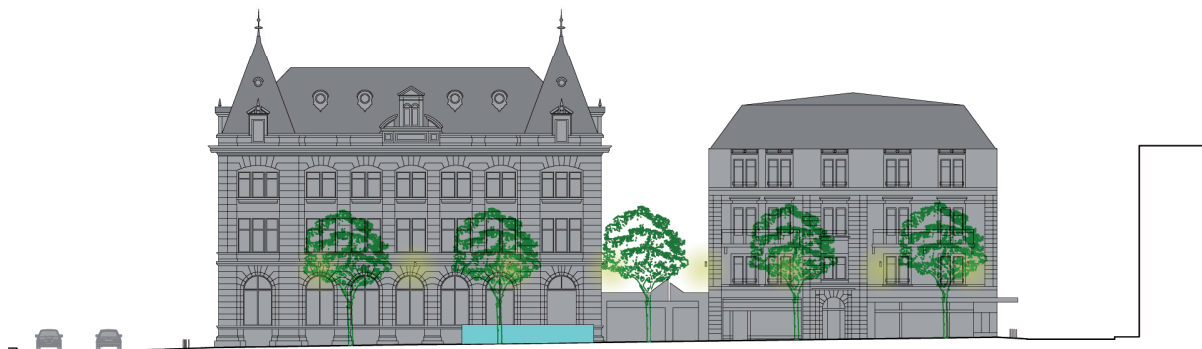

aménagement d'une  
place piétonne en centre  
historique avec jeu d'eau  
C O M M U N E  
D'YVERDON-LES-BAINS  
1400 Yverdon-les-Bains

FACADE NORD-OUEST

FACADE SUD-EST

0 5 15 m