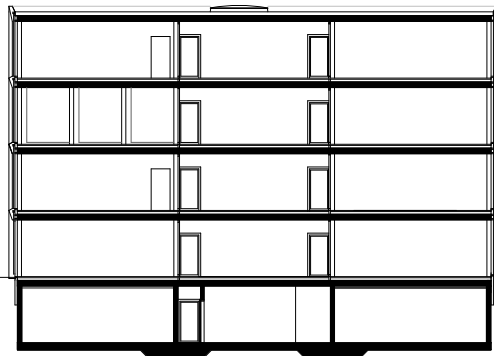

bsv  
école professionnelle viège  
bâtiment de cours théoriques

maître d'ouvrage / état du valais  
programme / classes, réfectoire, services  
concours / 2004  
réalisation / 2007-2009

étage type

niv 0

coupe

sud

ouest

nord

est