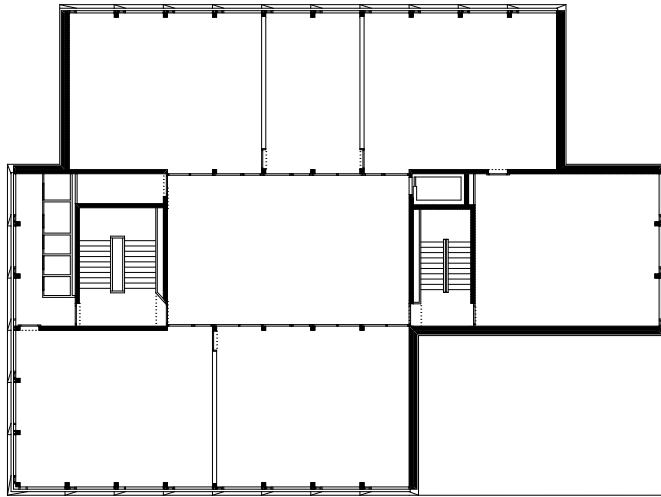

bsv  
école professionnelle viège  
bâtiment de cours théoriques

maître d'ouvrage / état du valais  
programme / classes, réfectoire, services  
concours / 2004  
réalisation / 2007-2009

étage type

niv 0

coupe

sud

ouest

nord

est