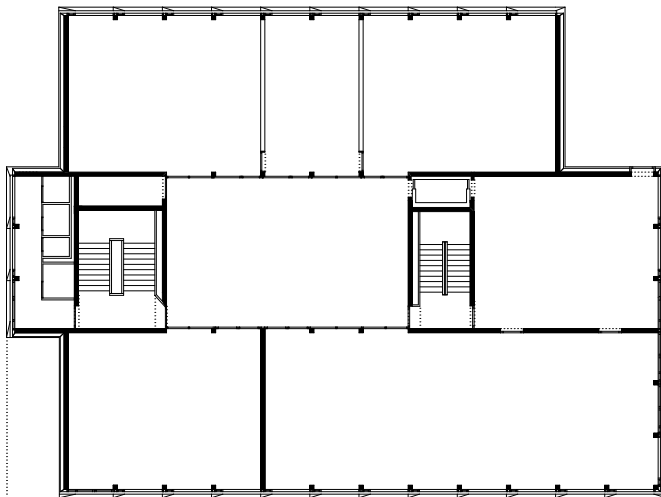

bsv  
école professionnelle viège  
bâtiment de cours théoriques

maître d'ouvrage / état du valais  
programme / classes, réfectoire, services  
concours / 2004  
réalisation / 2007-2009

étage type

niv 0

coupe

sud

ouest

nord

est