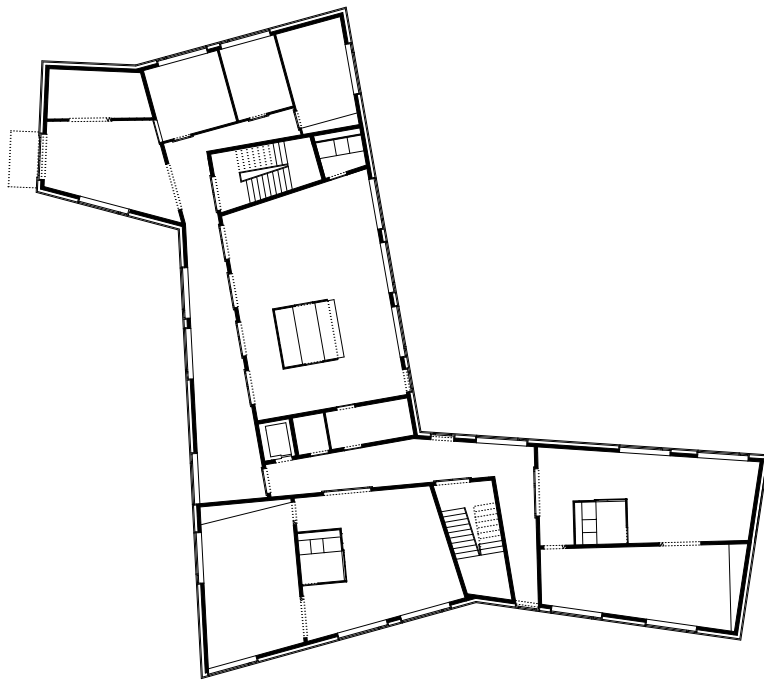

sam
structure d'accueil de la petite enfance

maître d'ouvrage / commune de monthey
programme / 6 unités d'accueil, services
concours / 2002
réalisation / 2007-2008

niv 1

niv 0

coupe

sud

est

nord