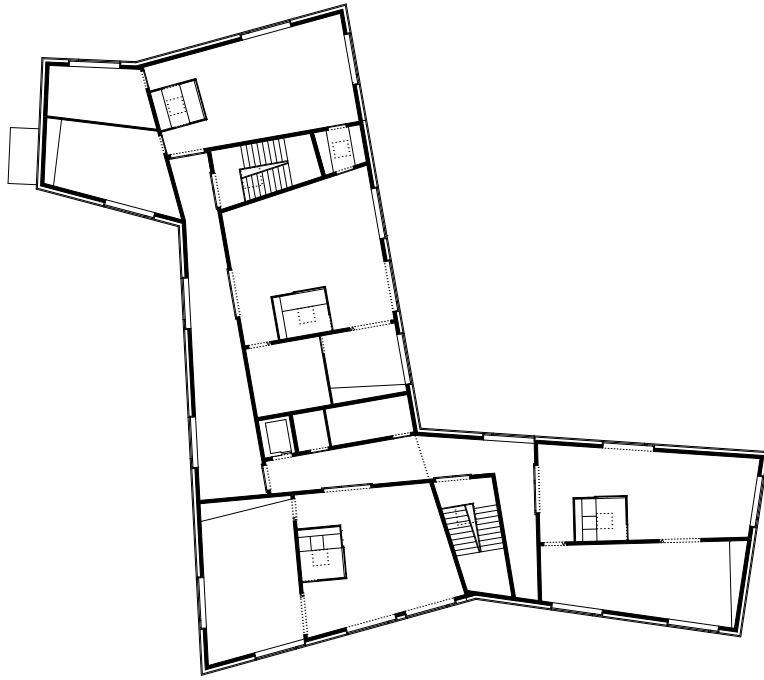

sam
structure d'accueil de la petite enfance

maître d'ouvrage / commune de monthey
programme / 6 unités d'accueil, services
concours / 2002
réalisation / 2007-2008

niv 1

niv 0

coupe

sud

est

nord