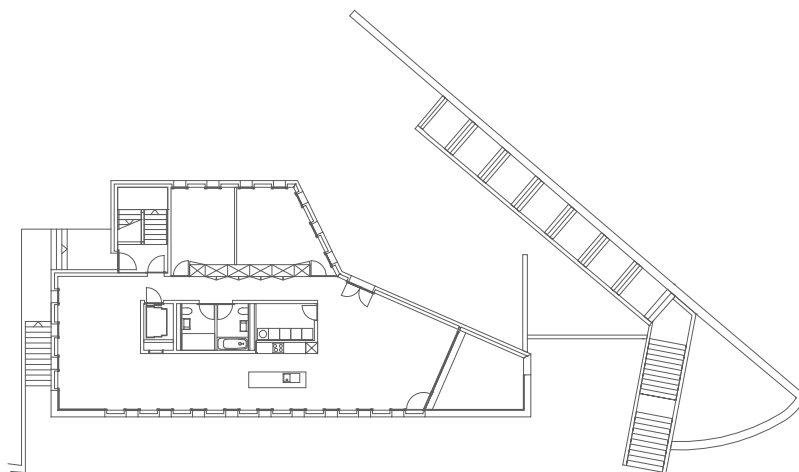

Geninasca Delefortrie SA
Architectes FAS SIA
Place-d'Armes 3
CH-2001 Neuchâtel
tél: 032 729 99 60
fax: 032 729 99 69
url: www.gd-archi.ch
email: gd@gd-archi.ch

Surélévation: 4 appartements, Neuchâtel

niveau -1 existant parking

niveau 0 existant parking/caves

niveau 1

niveaux 2 à 4

coupe longitudinale

façade sud

coupe transversale