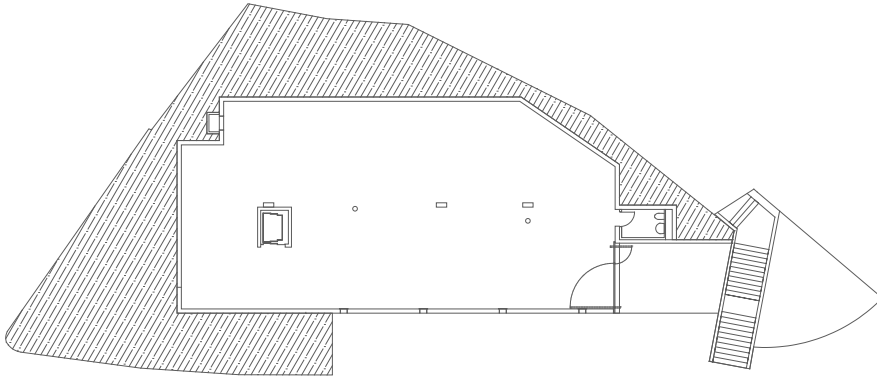

Geninasca Delefortrie SA
Architectes FAS SIA
Place-d'Armes 3
CH-2001 Neuchâtel
tél: 032 729 99 60
fax: 032 729 99 69
url: www.gd-archi.ch
email: gd@gd-archi.ch

Surélévation: 4 appartements, Neuchâtel

niveau -1 existant parking

niveau 0 existant parking/caves

niveau 1

niveaux 2 à 4

coupe longitudinale

façade sud

coupe transversale