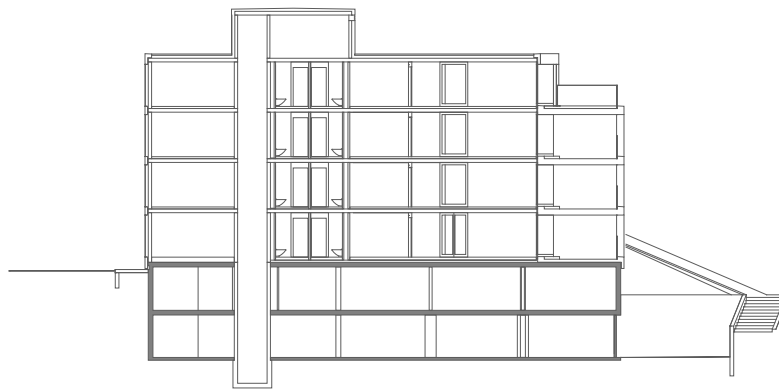

Geninasca Delefortrie SA
Architectes FAS SIA
Place-d'Armes 3
CH-2001 Neuchâtel
tél: 032 729 99 60
fax: 032 729 99 69
url: www.gd-archi.ch
email: gd@gd-archi.ch

Surélévation: 4 appartements, Neuchâtel

niveau -1 existant parking

niveau 0 existant parking/caves

niveau 1

niveaux 2 à 4

coupe longitudinale

façade sud

coupe transversale