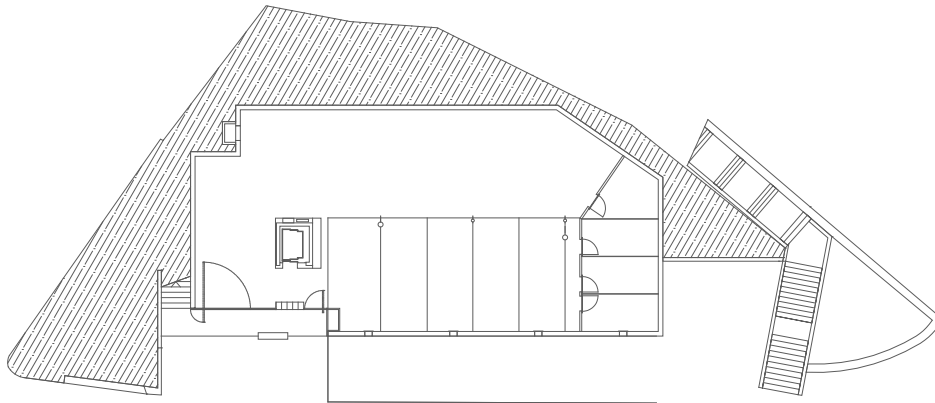

Geninasca Delefortrie SA
Architectes FAS SIA
Place-d'Armes 3
CH-2001 Neuchâtel
tél: 032 729 99 60
fax: 032 729 99 69
url: www.gd-archi.ch
email: gd@gd-archi.ch

Surélévation: 4 appartements, Neuchâtel

niveau -1 existant parking

niveau 0 existant parking/caves

niveau 1

niveaux 2 à 4

coupe longitudinale

façade sud

coupe transversale