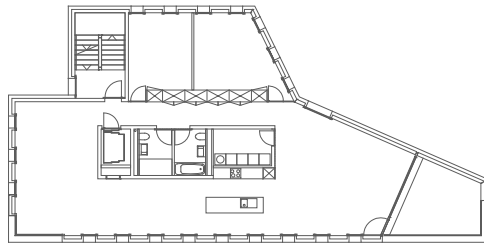

Geninasca Delefortrie SA
Architectes FAS SIA
Place-d'Armes 3
CH-2001 Neuchâtel
tél: 032 729 99 60
fax: 032 729 99 69
url: www.gd-archi.ch
email: gd@gd-archi.ch

Surélévation: 4 appartements, Neuchâtel

niveau -1 existant parking

niveau 0 existant parking/caves

niveau 1

niveaux 2 à 4

coupe longitudinale

façade sud

coupe transversale