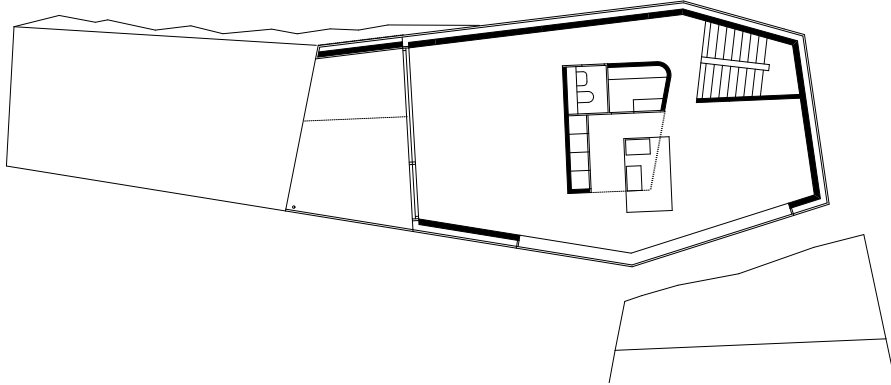

mmn
chalet les neyres

maître d'ouvrage / privé
programme / logement 6 pièces
réalisation / 2006-2007

niv 2

niv 1

niv 0

coupe