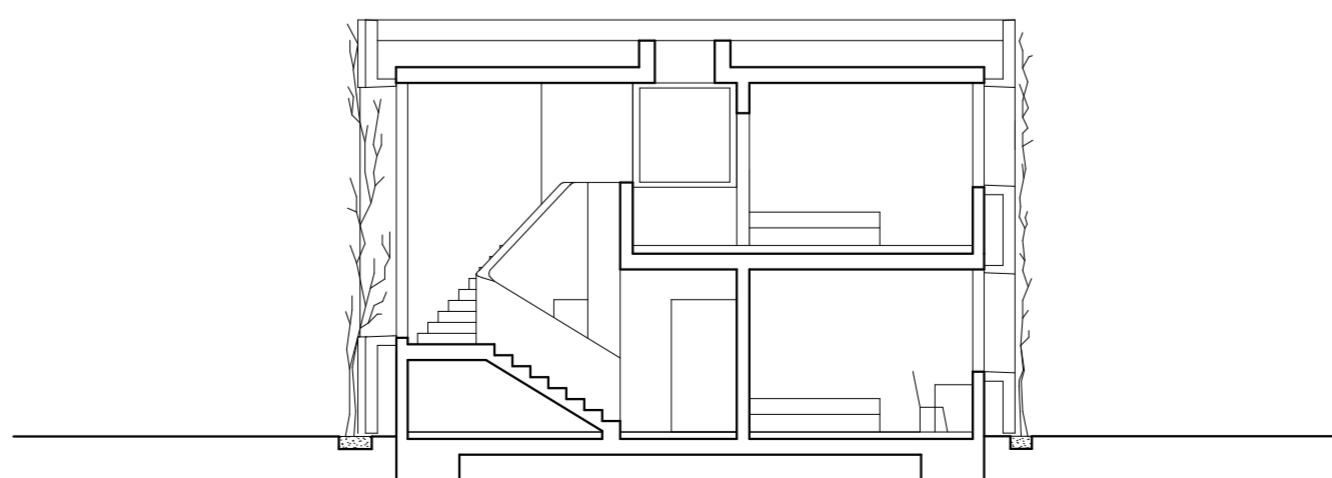

Façade ouest - entrée du site de la caserne de Bière

Plan niveau 0

Coupe transversale sur entrée