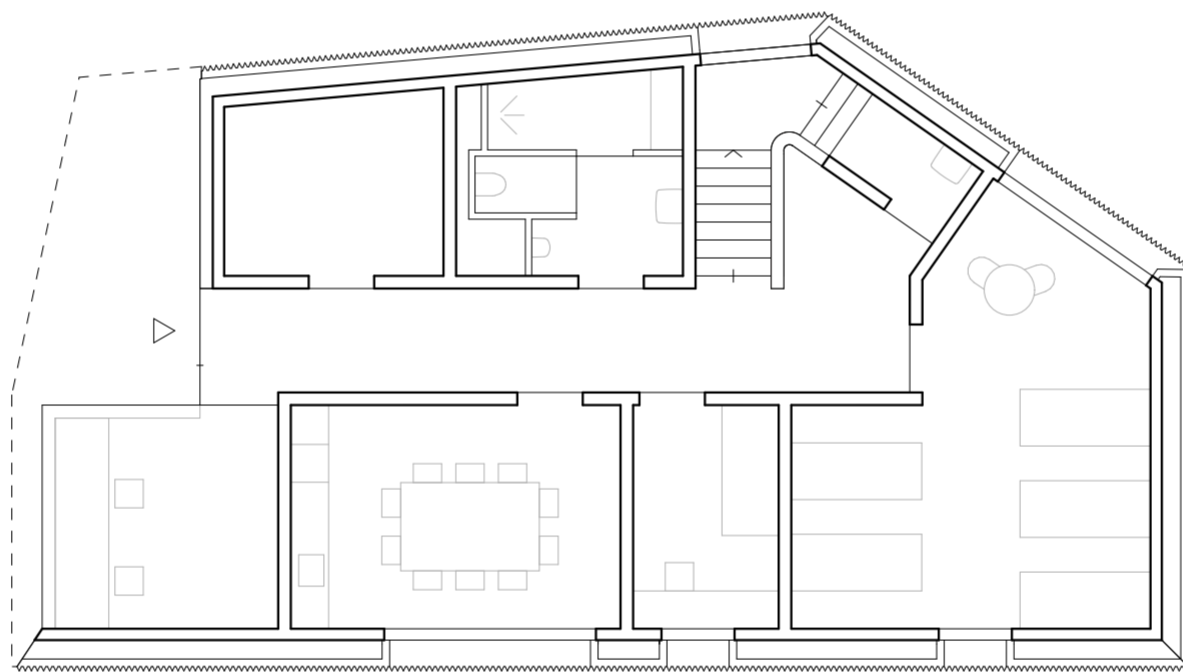

Façade ouest - entrée du site de la caserne de Bière

Plan niveau 0

Coupe transversale sur entrée