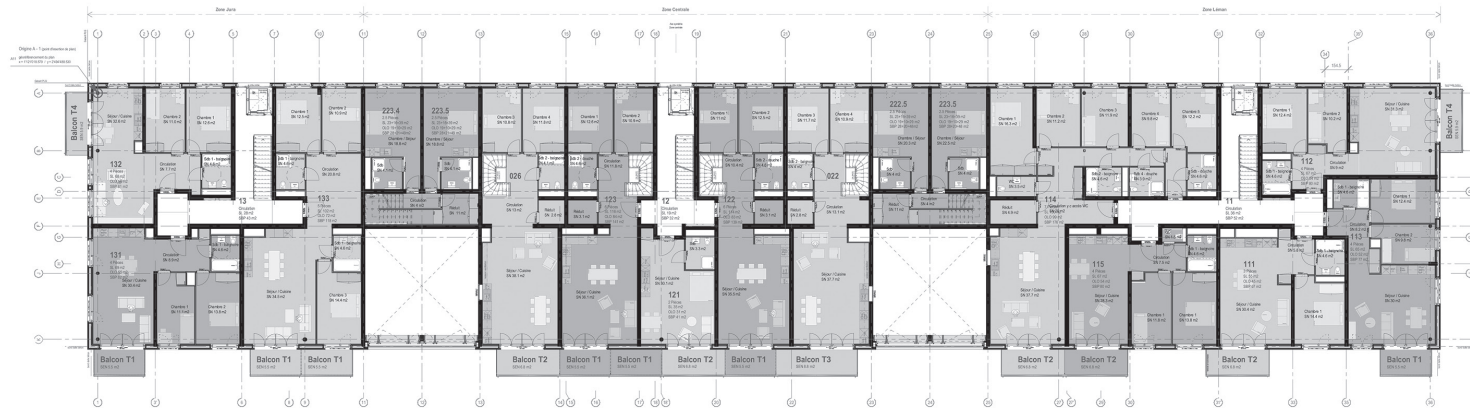

Niveau 6
NF 447.13
+18.00m

Niveau 5
NF 444.13
+15.00m

Niveau 4
NF 442.13
+12.00m

Niveau 3
NF 438.13
+9.00m

Niveau 2
NF 435.13
+6.00m

Niveau 1
NF 432.13
+3.00m

Rez-de-chaussée
NF 429.13
0.00m

Rez inférieur 1
NF 426.13
-3.00m
23 places vélos
20 places poussettes

Rez inférieur 2
 NF 423.13
 -6.00m

118 places vélos
 9 places poussettes
 7 machines à laver / 7 sècheirs
 27 caves

Rez inférieur 3
 NF 420.13
 -9.00m

107 places vélos
 25 places poussettes
 57 caves