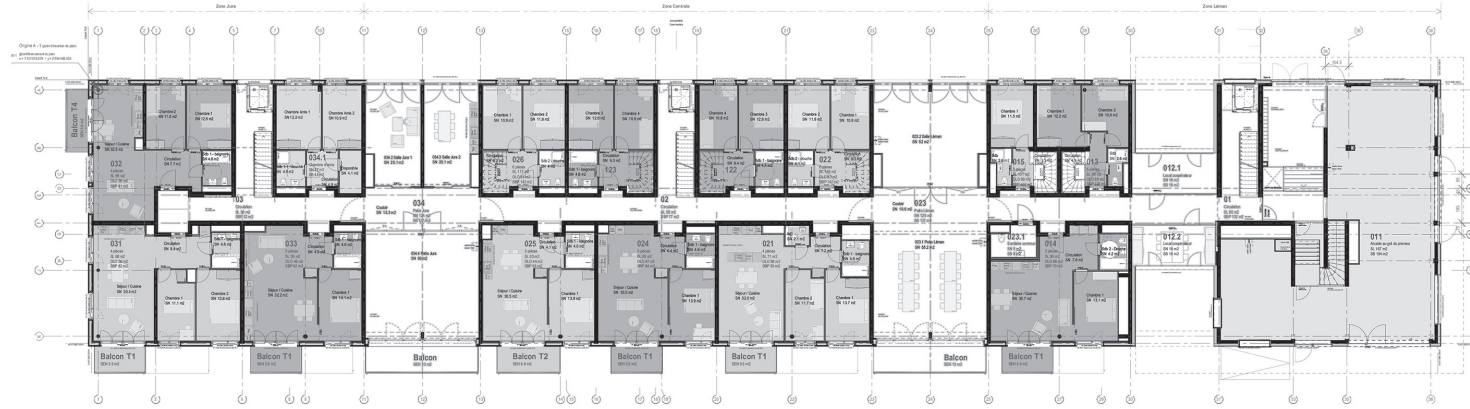

Niveau 6
NF 447.13
+18.00m

Niveau 5
NF 444.13
+15.00m

Niveau 4
NF 442.13
+12.00m

Niveau 3
NF 438.13
+9.00m

Niveau 2
NF 435.13
+6.00m

Niveau 1
NF 432.13
+3.00m

Rez-de-chaussée
NF 429.13
0.00m

Rez inférieur 1
NF 426.13
-3.00m
23 places vélos
20 places poussettes

Rez inférieur 2
 NF 423.13
 -6.00m

118 places vélos
 9 places poussettes
 7 machines à laver / 7 sècheirs
 27 caves

Rez inférieur 3
 NF 420.13
 -9.00m

107 places vélos
 25 places poussettes
 57 caves