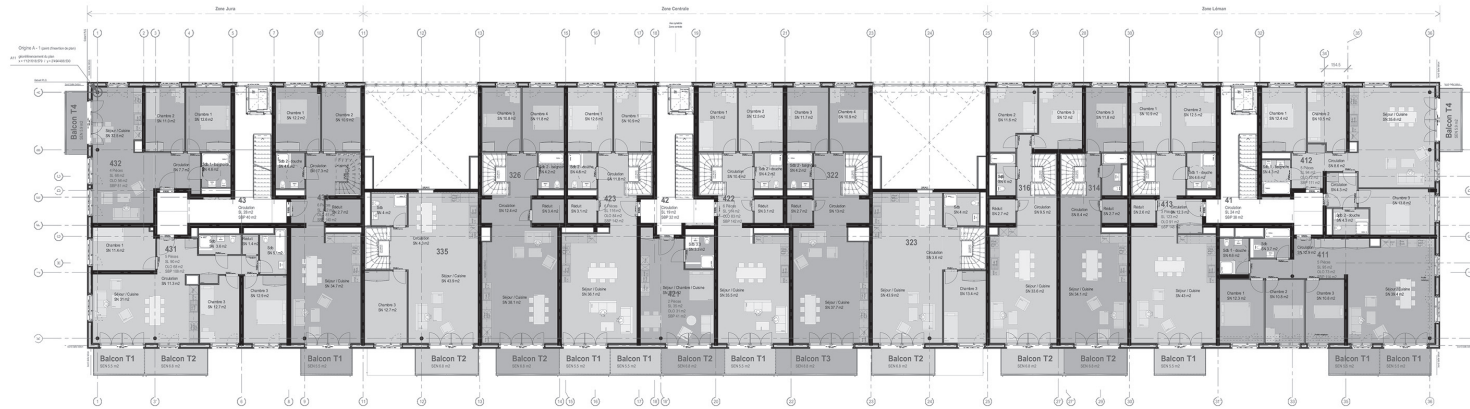

Niveau 6
NF 447.13
+18.00m

Niveau 5
NF 444.13
+15.00m

Niveau 4
NF 442.13
+12.00m

Niveau 3
NF 438.13
+9.00m

Niveau 2
NF 435.13
+6.00m

Niveau 1
NF 432.13
+3.00m

Rez-de-chaussée
NF 429.13
0.00m

Rez inférieur 1
NF 426.13
-3.00m
23 places vélos
20 places poussettes

Rez inférieur 2
 NF 423.13
 -6.00m

118 places vélos
 9 places poussettes
 7 machines à laver / 7 sècheirs
 27 caves

Rez inférieur 3
 NF 420.13
 -9.00m

107 places vélos
 25 places poussettes
 57 caves