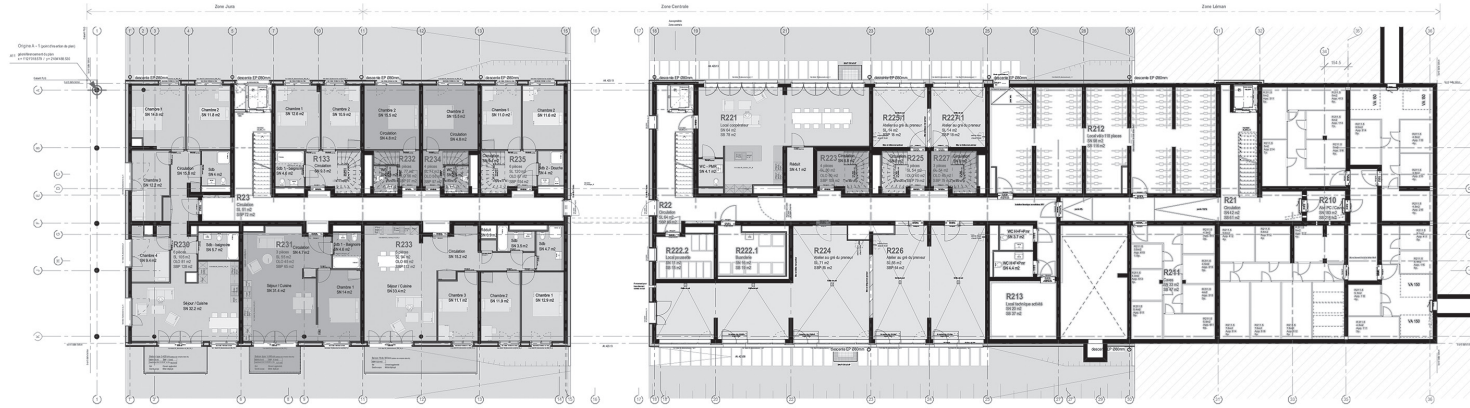

Niveau 6
NF 447.13
+18.00m

Niveau 5
NF 444.13
+15.00m

Niveau 4
NF 442.13
+12.00m

Niveau 3
NF 438.13
+9.00m

Niveau 2
NF 435.13
+6.00m

Niveau 1
NF 432.13
+3.00m

Rez-de-chaussée
NF 429.13
0.00m

Rez inférieur 1
NF 426.13
-3.00m
23 places vélos
20 places poussettes

Rez inférieur 2
 NF 423.13
 -6.00m

118 places vélos
 9 places poussettes
 7 machines à laver / 7 sècheirs
 27 caves

Rez inférieur 3
 NF 420.13
 -9.00m

107 places vélos
 25 places poussettes
 57 caves