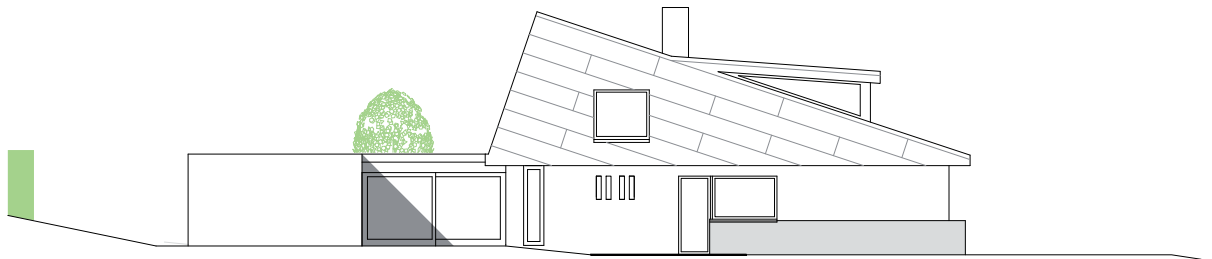

réhabilitation  
villa de 1964  
avec piscine, garage  
et couvert annexes  
famille STOUDMANN A+J  
ch. de l'Abbaye 15  
1053 Cugy

COUPE AA

FACADE EST

FACADE NORD

FACADE OUEST

FACADE SUD