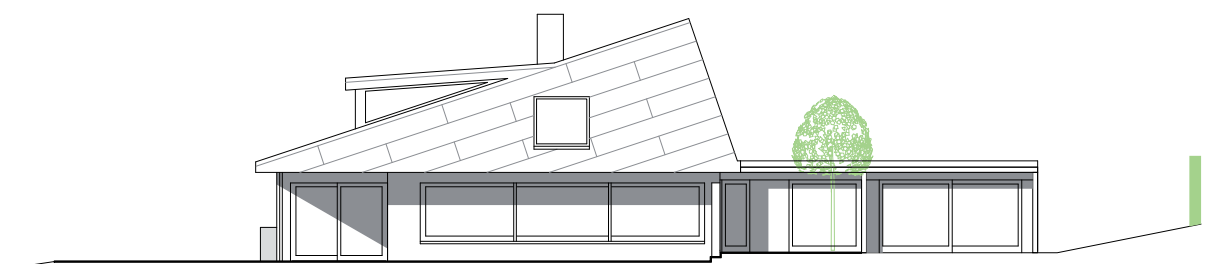

réhabilitation  
villa de 1964  
avec piscine, garage  
et couvert annexes  
famille STOUDMANN A+J  
ch. de l'Abbaye 15  
1053 Cugy

COUPE AA

FACADE EST

FACADE NORD

FACADE OUEST

FACADE SUD