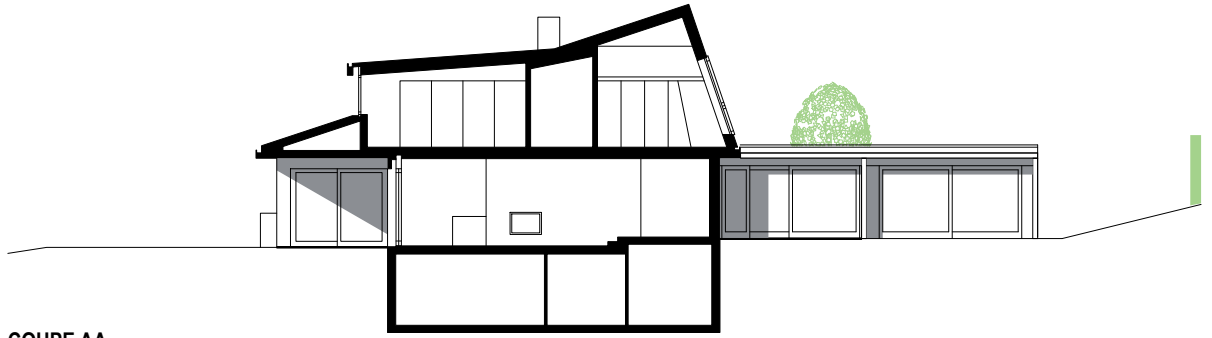

réhabilitation  
villa de 1964  
avec piscine, garage  
et couvert annexes  
famille STOUDMANN A+J  
ch. de l'Abbaye 15  
1053 Cugy

COUPE AA

FACADE EST

FACADE NORD

FACADE OUEST

FACADE SUD