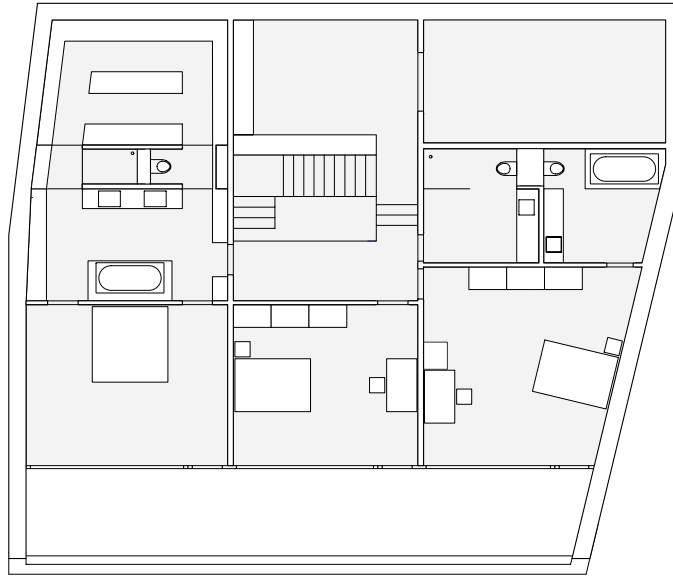

vue depuis l'angle nord - est

plan de situation 1/1000

## MAISON 2LB / VILLETTE - THÔNEX

Nussbaumer Perone Architectes

plan étage 1/200

plan rez-de-chaussée 1/200