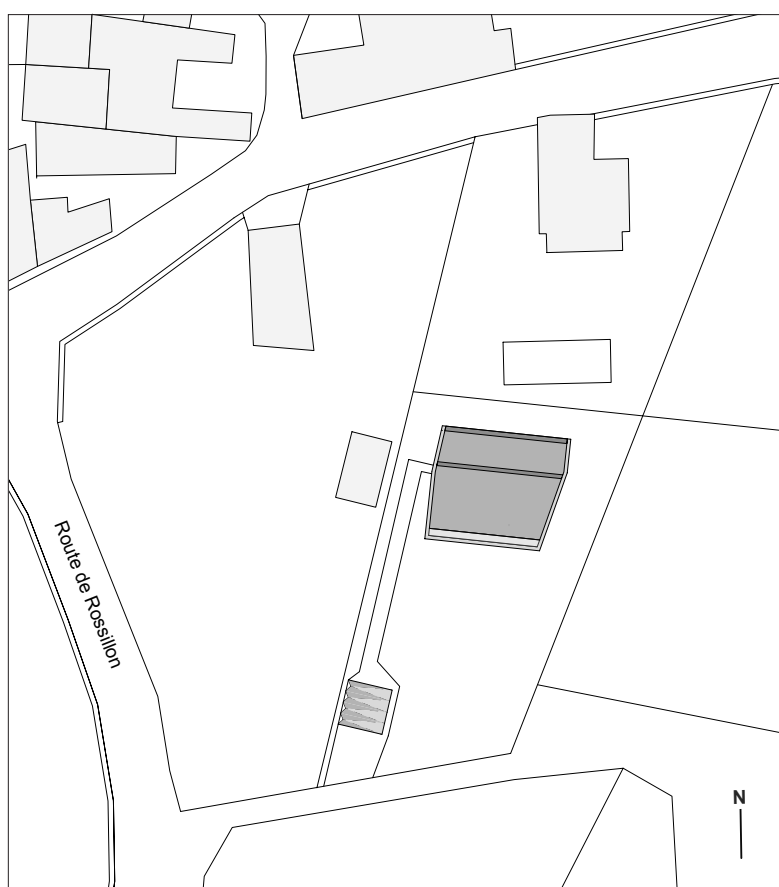

vue depuis l'angle nord - est

plan de situation 1/1000

## MAISON 2LB / VILLETTE - THÔNEX

Nussbaumer Perone Architectes

plan étage 1/200

plan rez-de-chaussée 1/200