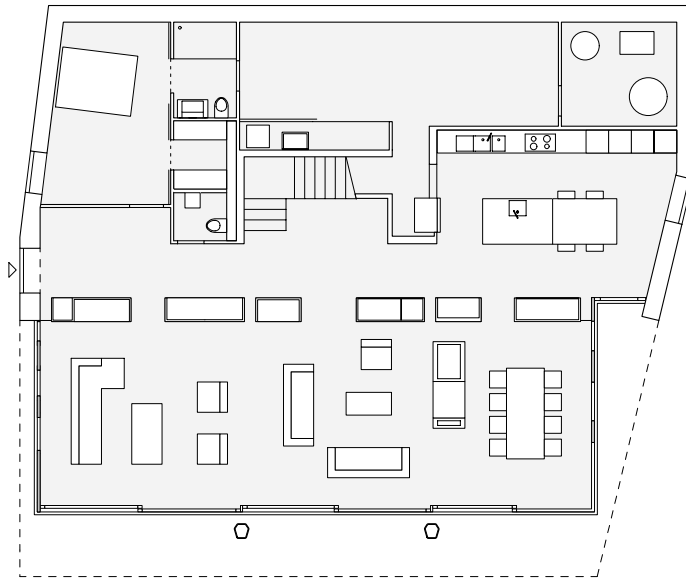

vue depuis l'angle nord - est

plan de situation 1/1000

## MAISON 2LB / VILLETTE - THÔNEX

Nussbaumer Perone Architectes

plan étage 1/200

plan rez-de-chaussée 1/200