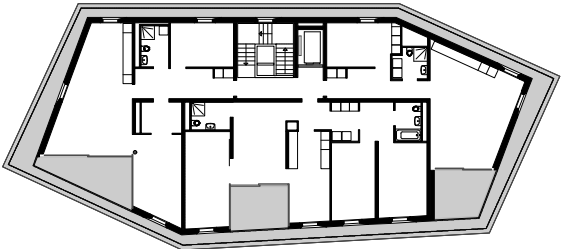

LOGEMENTS POUR AINES BEAULIEU LAUSANNE

A4 NO 2

plan d'attique

plan étage 2

plan étages 1, 3, 5

programme logements pour aînés à mobilité réduite	fin des travaux 2009	volume 6'990 m ³	surface 2'468 m ²	coût 6'000'000 CHF	auteurs Atelier Cube SA	procédure mandat direct
lieu Ch. Grandes-Roches 7, Lausanne VD						