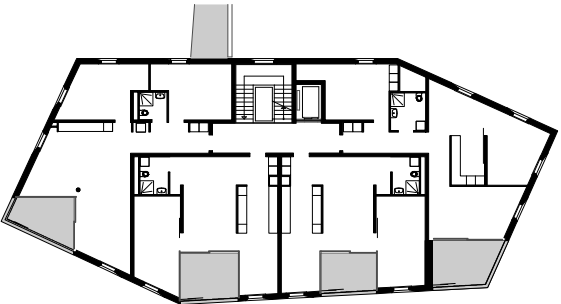

LOGEMENTS POUR AINES BEAULIEU LAUSANNE

A4 NO 2

plan d'attique

plan étage 2

plan étages 1, 3, 5

programme logements pour aînés à mobilité réduite	fin des travaux 2009	volume 6'990 m ³	surface 2'468 m ²	coût 6'000'000 CHF	auteurs Atelier Cube SA	procédure mandat direct
lieu Ch. Grandes-Roches 7, Lausanne VD						