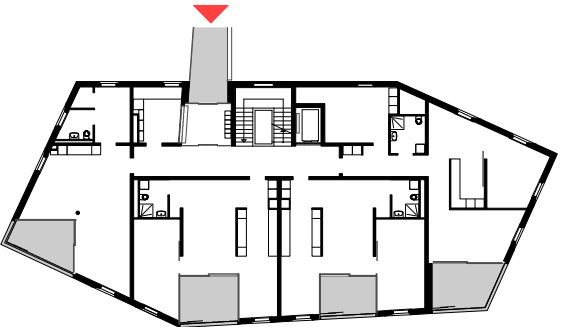

LOGEMENTS POUR AINES BEAULIEU LAUSANNE

A4 NO 2

plan d'attique

plan étage 2

plan étages 1, 3, 5

programme logements pour aînés à mobilité réduite	fin des travaux 2009	volume 6'990 m ³	surface 2'468 m ²	coût 6'000'000 CHF	auteurs Atelier Cube SA	procédure mandat direct
lieu Ch. Grandes-Roches 7, Lausanne VD						