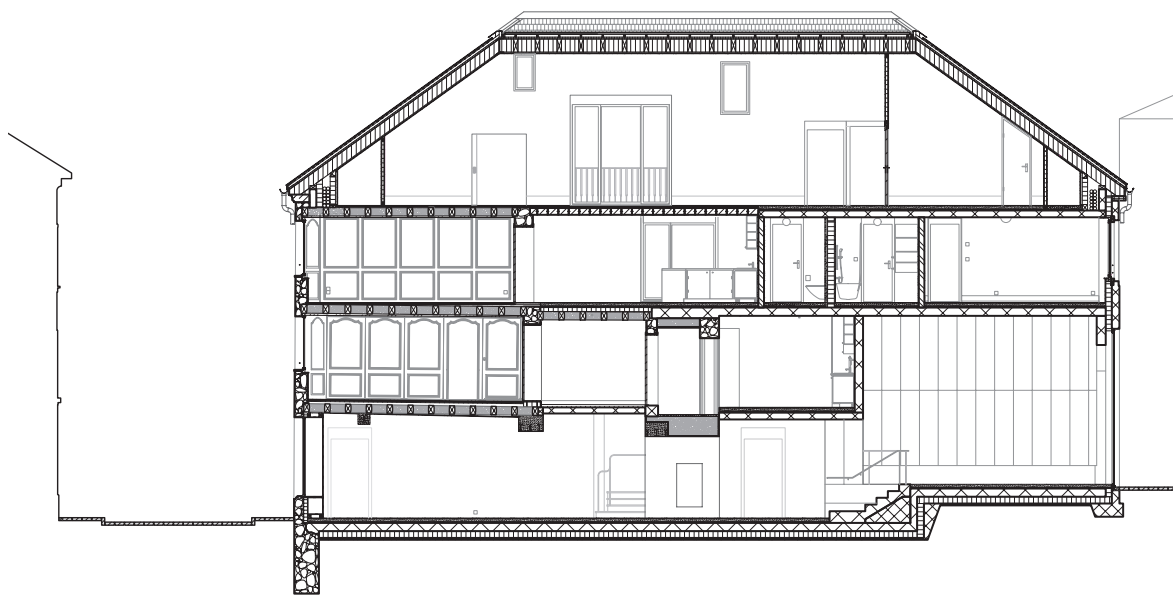

élévations 1/200

en haut : façade ouest, nouvelle construction

au centre : façade nord, ancien et nouveau

en bas : façade est, restauration

Maisons Duc

Municipalité de St-Maurice

GayMenzel

coupes 1/200

en haut : coupe a-a

en bas : coupe b-b