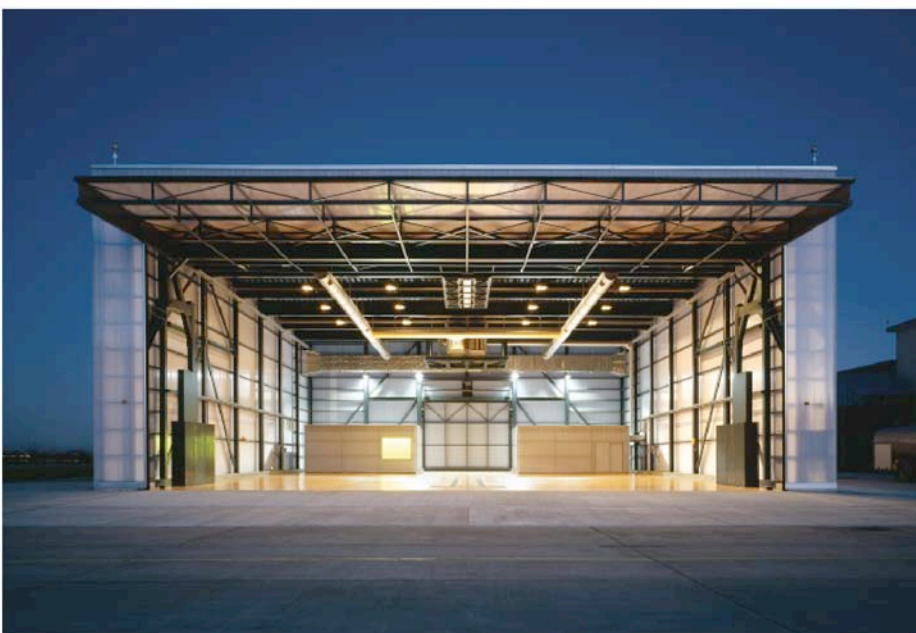

Halle de lavage à Payerne
Candidature DRA II

Située sur l'aérodrome de Payerne, cette halle est destinée au lavage des avions et des véhicules spéciaux de l'aérodrome. L'aspect translucide du matériaux de façade transforme cette halle en boîte lumineuse au milieu de la plaine de la Broye, particulièrement visible depuis l'autoroute proche.