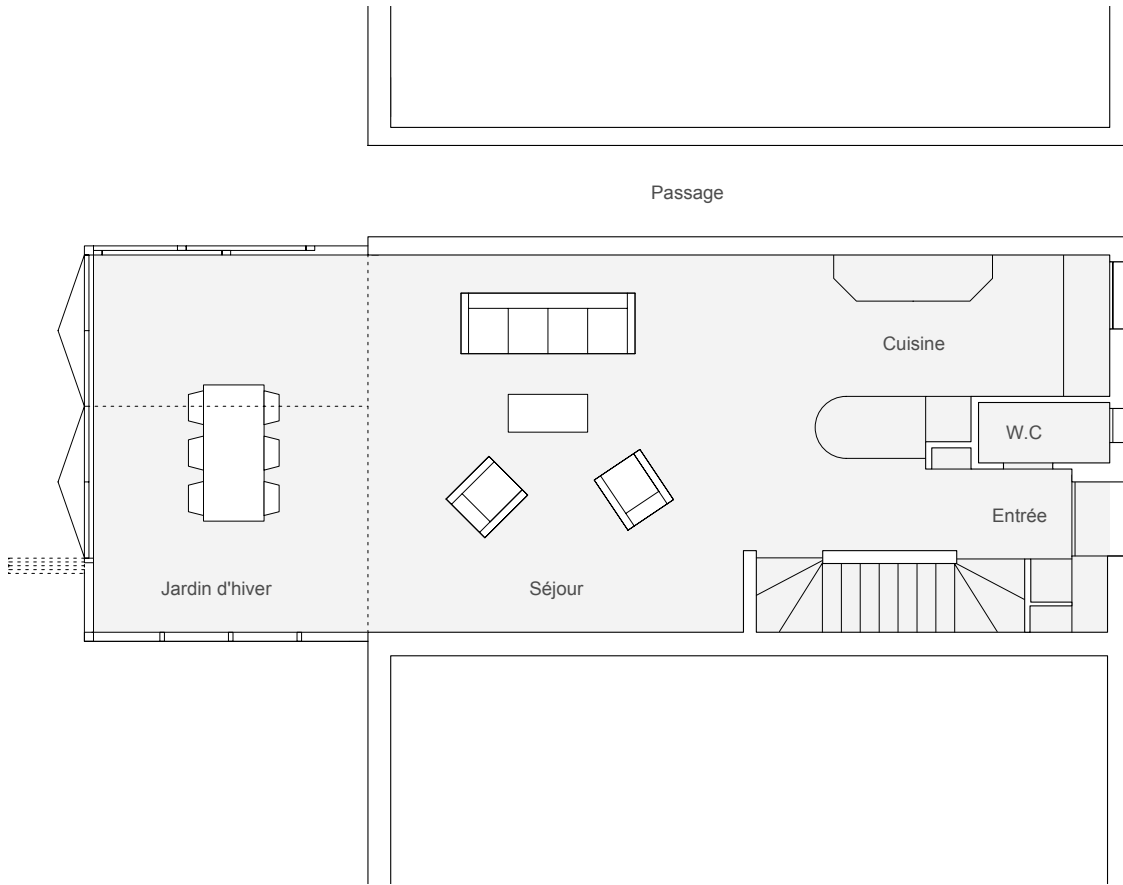

vue du jardin

plan de situation 1/1000

JARDIN D'HIVER / COLLONGE - BELLERIVE

Nussbaumer Perone Architectes

plan 1/100

élévation 1/100

JARDIN D'HIVER / COLLONGE - BELLERIVE

Nussbaumer Perone Architectes