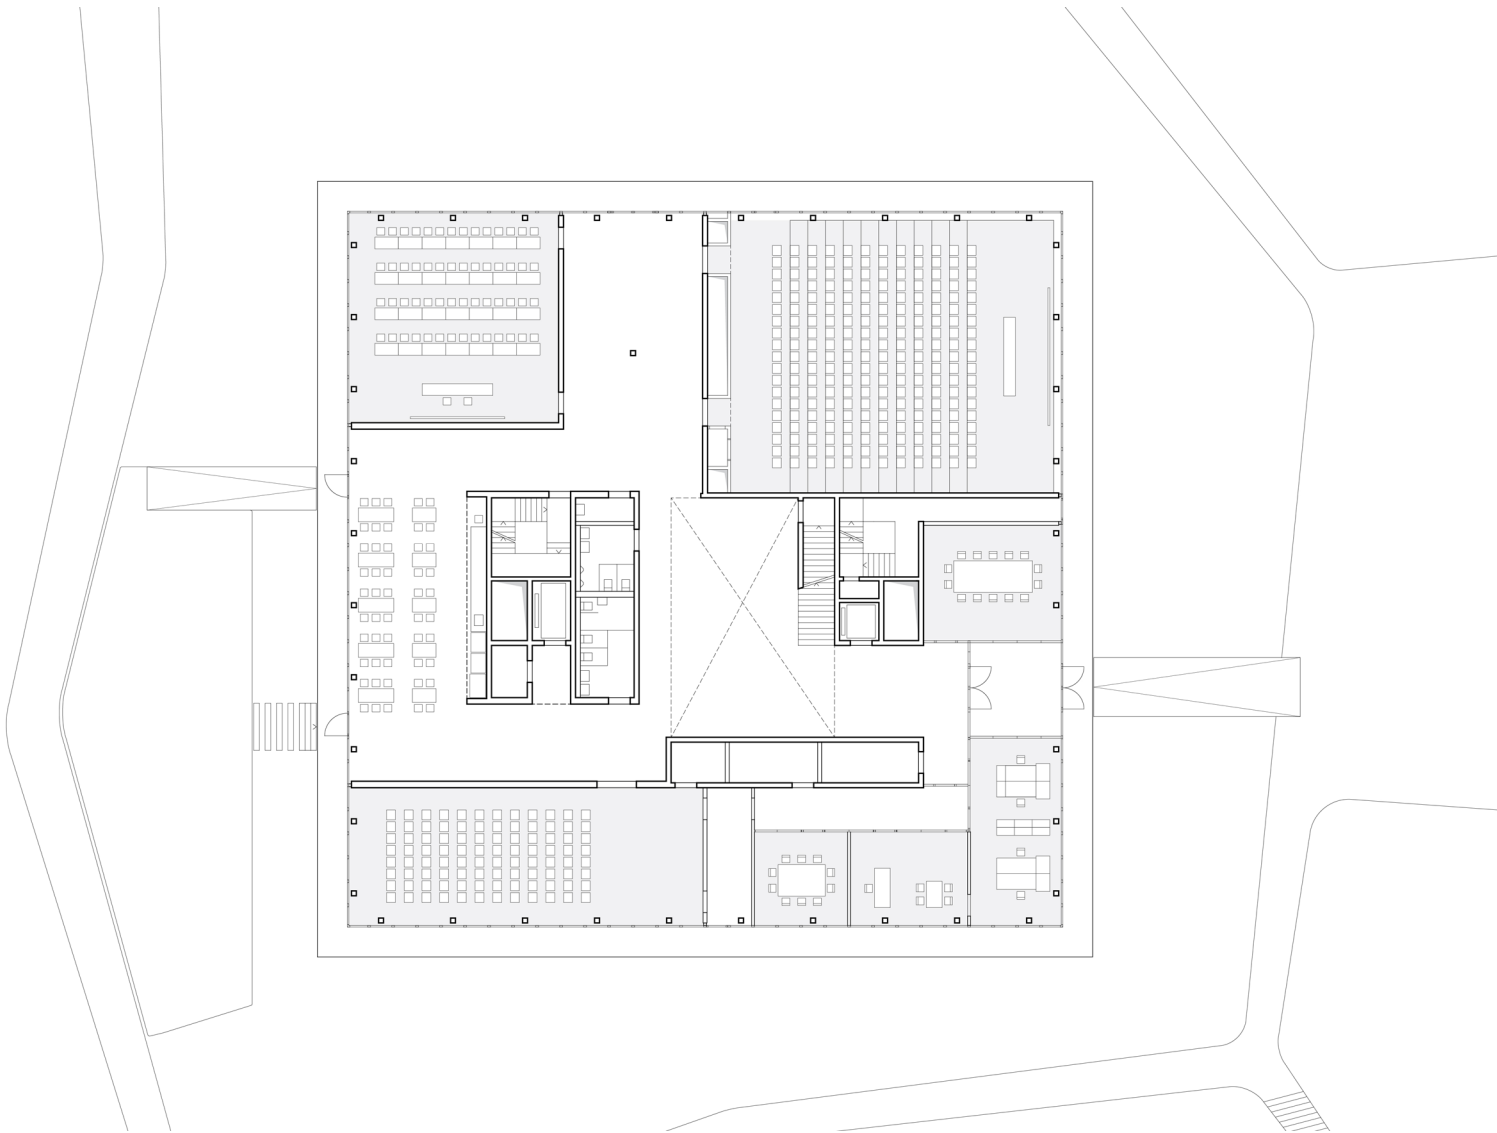

KARAMUK KUO
Le Synathlon - Centre de Compétence de Sports à l'UNIL