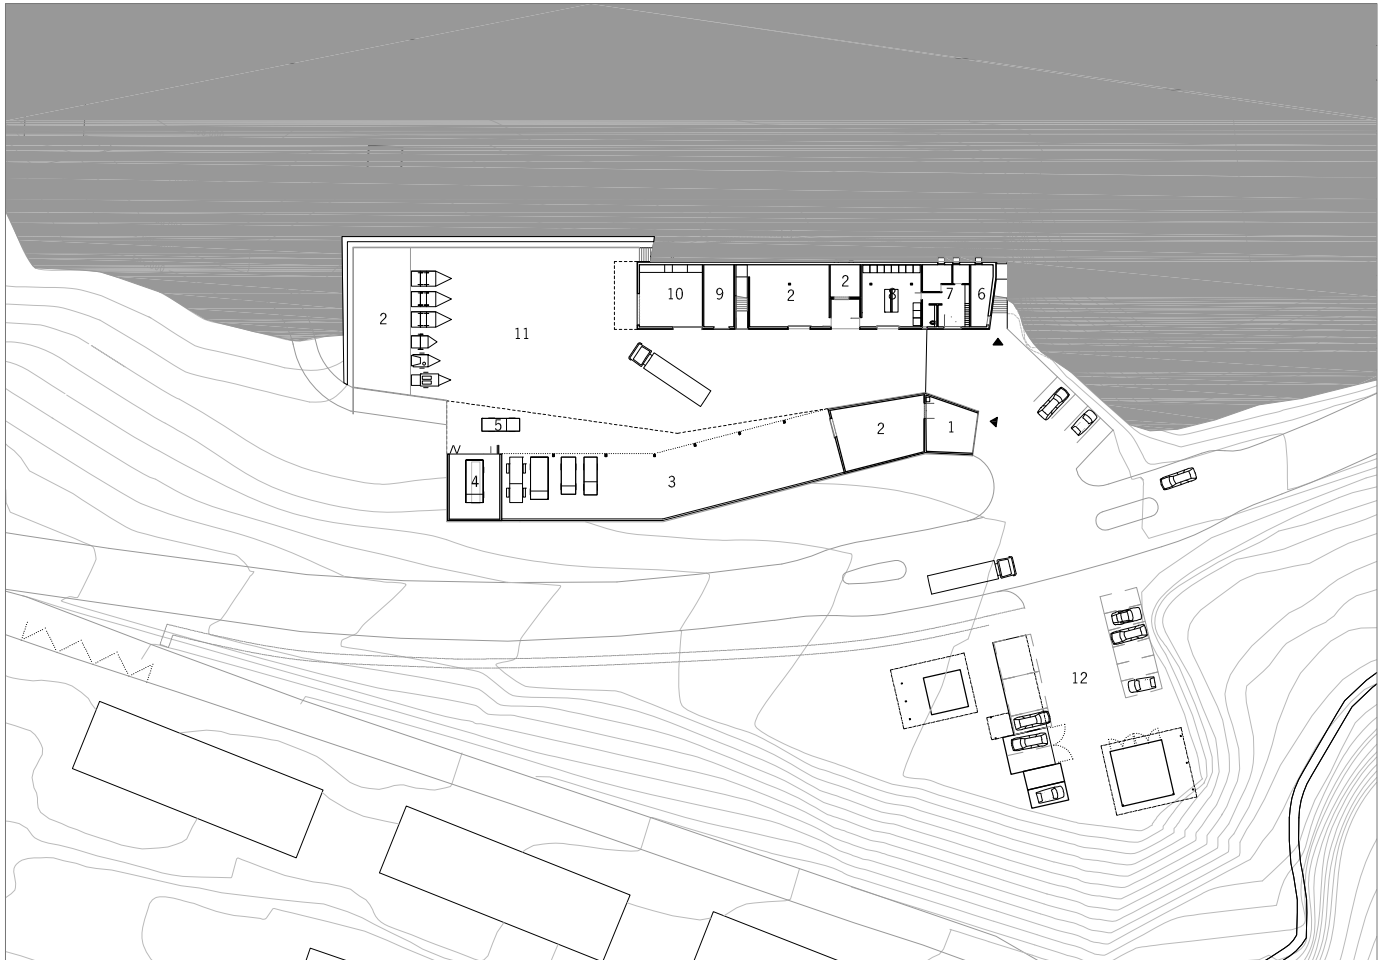

situation 1/2000

vue court intérieur

vue depuis la route

plan 1^{er} étage 1/1000

Legende

- 1 vente
- 2 dépôt
- 3 garage
- 4 lavage
- 5 zone couverte
- 6 archive
- 7 garde-robe
- 8 atelier forestier
- 9 technique
- 10 menuiserie
- 11 place de manœuvres
- 12 parking
- 13 administration

plan rez 1/1000

Bourgeoisie Bienne

coupe 1/500

façade sud 1/500