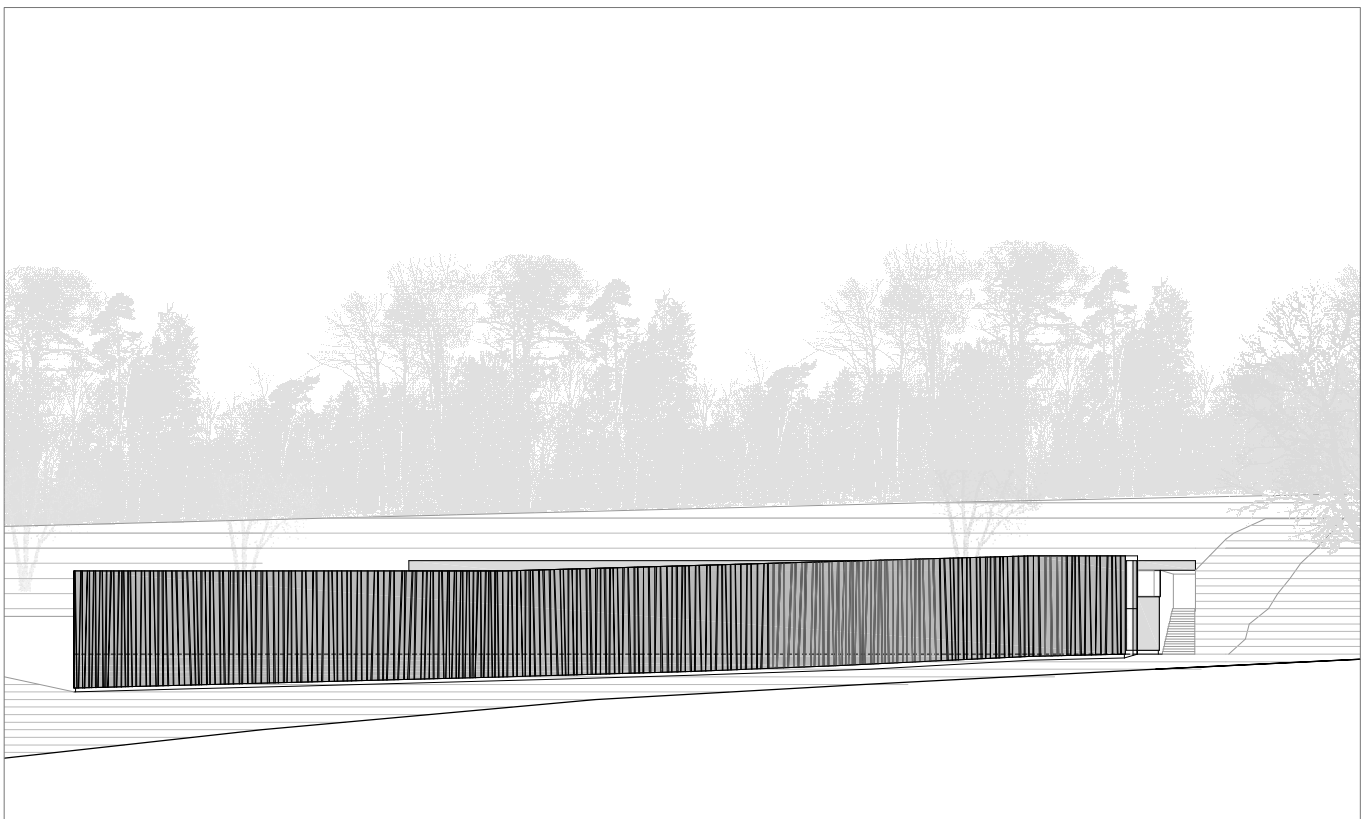

situation 1/2000

vue court intérieur

vue depuis la route

plan 1^{er} étage 1/1000

Legende

- 1 vente
- 2 dépôt
- 3 garage
- 4 lavage
- 5 zone couverte
- 6 archive
- 7 garde-robe
- 8 atelier forestier
- 9 technique
- 10 menuiserie
- 11 place de manœuvres
- 12 parking
- 13 administration

plan rez 1/1000

Bourgeoisie Bienne

coupe 1/500

façade sud 1/500