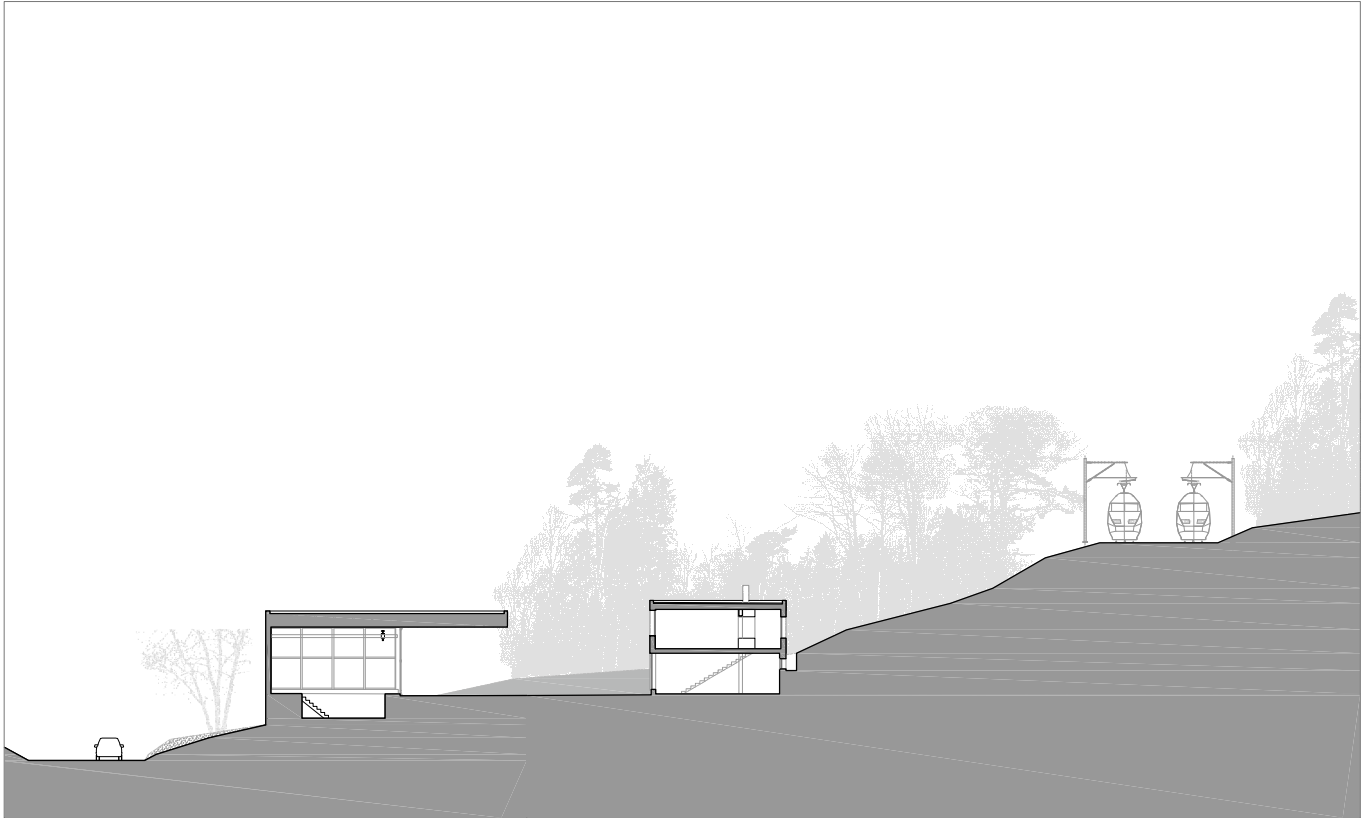

situation 1/2000

vue court intérieur

vue depuis la route

plan 1^{er} étage 1/1000

Legende

- 1 vente
- 2 dépôt
- 3 garage
- 4 lavage
- 5 zone couverte
- 6 archive
- 7 garde-robe
- 8 atelier forestier
- 9 technique
- 10 menuiserie
- 11 place de manœuvres
- 12 parking
- 13 administration

plan rez 1/1000

Bourgeoisie Bienne

coupe 1/500

façade sud 1/500