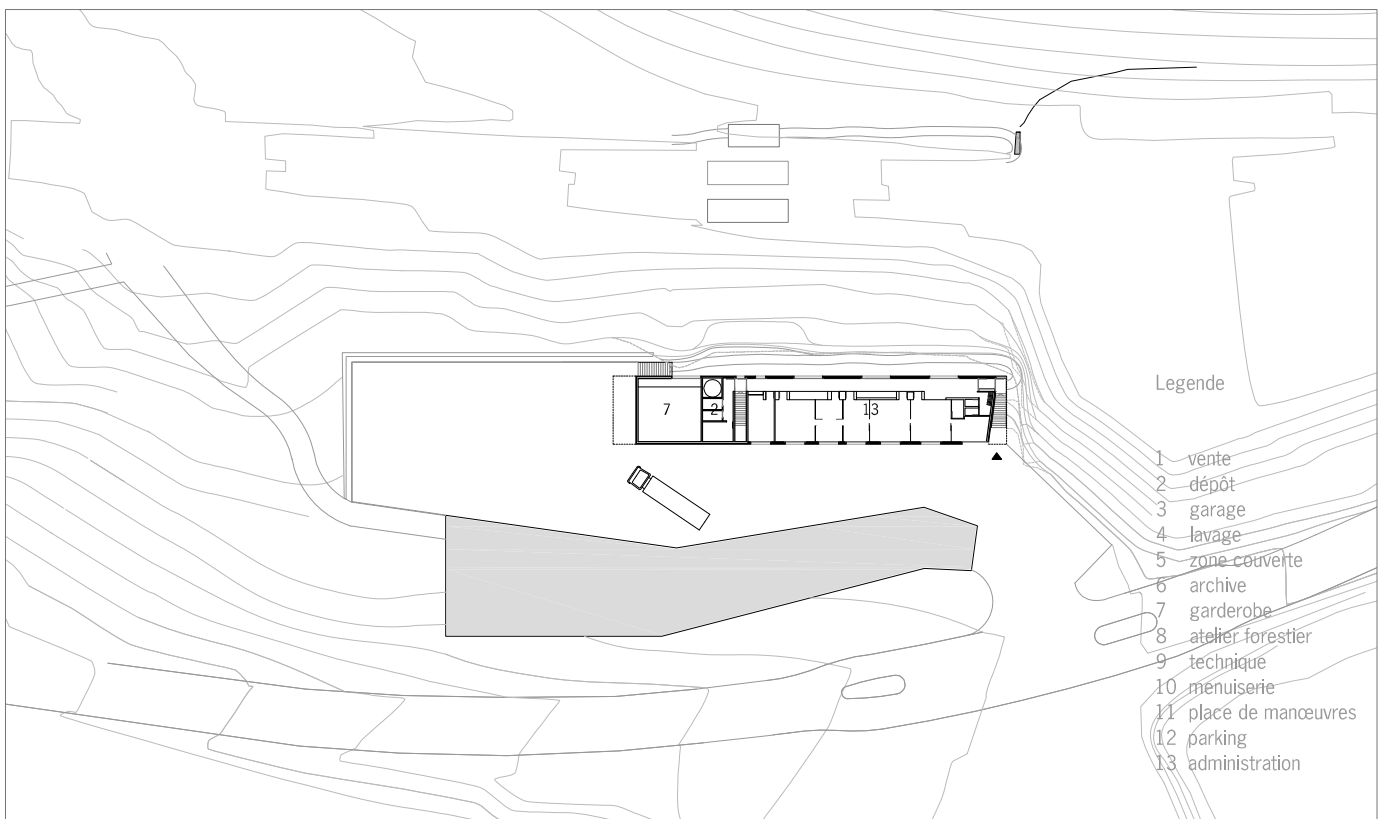

situation 1/2000

vue court intérieur

vue depuis la route

plan 1^{er} étage 1/1000

Legende

- 1 vente
- 2 dépôt
- 3 garage
- 4 lavage
- 5 zone couverte
- 6 archive
- 7 garde-robe
- 8 atelier forestier
- 9 technique
- 10 menuiserie
- 11 place de manœuvres
- 12 parking
- 13 administration

plan rez 1/1000

Bourgeoisie Bienne

coupe 1/500

façade sud 1/500