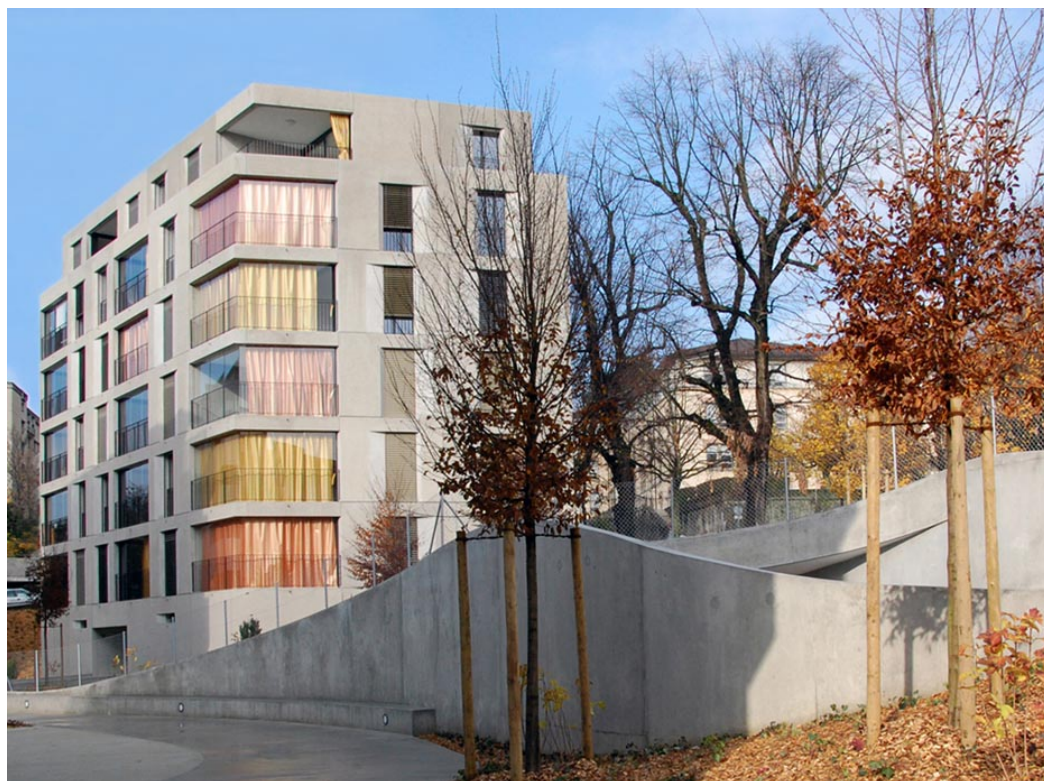

LOGEMENTS POUR AINES BEAULIEU LAUSANNE

A4 NO 1

plan de situation

programme	logements pour aînés à mobilité réduite												
lieu	Ch. Grandes-Roches 7, Lausanne VD	fin des travaux	2009	volume	6'990 m ³	surface	2'468 m ²	coût	6'000'000 CHF	auteurs	Atelier Cube SA	procédure	mandat direct