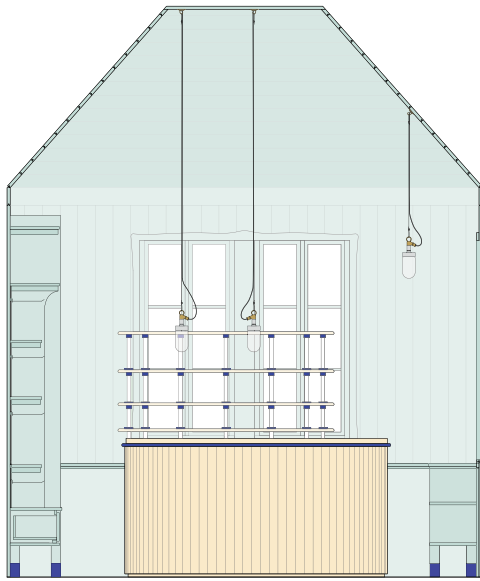

élévation et coupe 1/100
 en haut : façade sud
 en bas : coupe a-a

Débarcadère du Bouveret

Service de la mobilité, Canton du Valais

GayMenzel

coupes 1/75
en haut : coupe c-c
en bas : coupe b-b