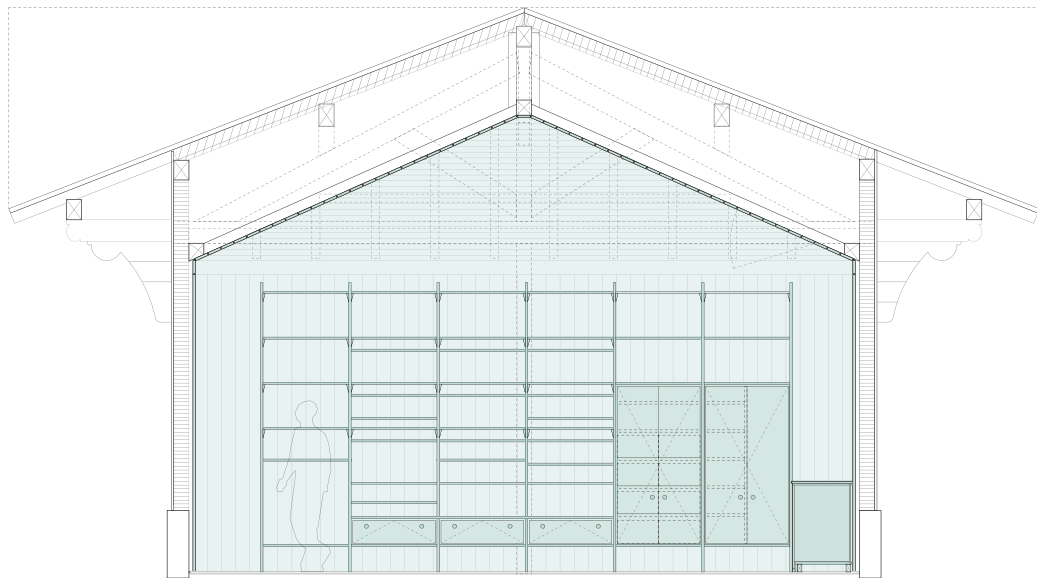

élévation et coupe 1/100
 en haut : façade sud
 en bas : coupe a-a

Débarcadère du Bouveret

Service de la mobilité, Canton du Valais

GayMenzel

coupes 1/75
en haut : coupe c-c
en bas : coupe b-b